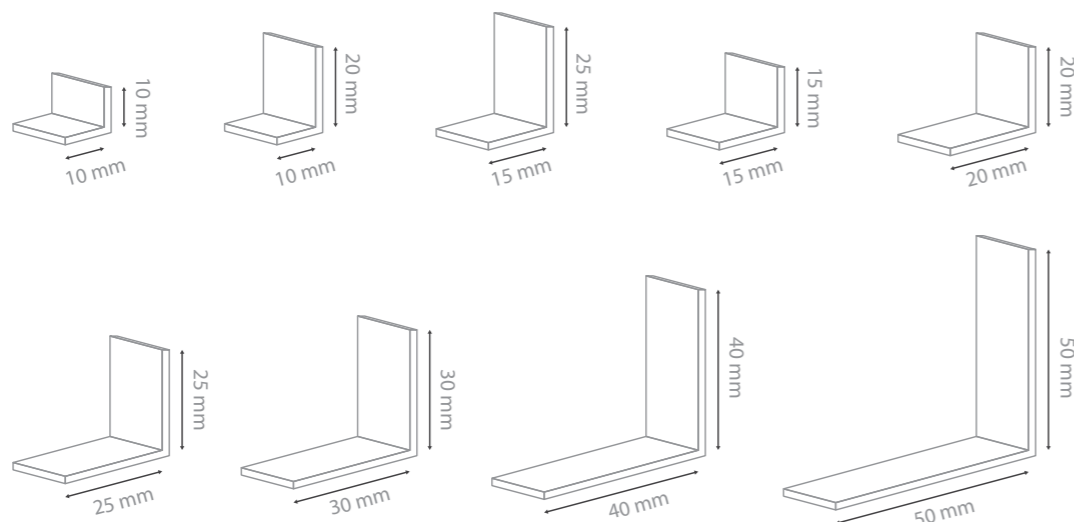

PROFILE PVC

PVC PROFILES | PROFILE PVC | УГОЛОК ОТДЕЛОЧНЫЕ ПВХ

WSZYSTKIE LISTWY DOSTĘPNE W WYMIARACH:

01 BUK JASNY

02 BUK RÓŻOWY

03 BUK CIEMNY

04 DĄB CZERWONY

05 DĄB DWORKOWY