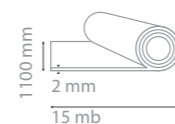

ИЗОЛЯЦИОННАЯ ПОДЛОЖКА ИЗ ПОЛИСТИРОЛА ПОД ЛАМИНИРОВАННЫЕ ИЛИ НАТУРАЛЬНЫЕ ПОЛЫ

PODKŁAD KLASYCZNY

**PERFEKT MATA** klasyczny – to podkład wykonany z ekstrudowanego polistyrenu XPS przeznaczony pod wszystkie typy podłóg. Niweluje drobne nierówności podłogi. Jest odporny na znaczne obciążenia oraz posiada właściwości wyciszające. Dostępny jest w płatach. Docinanie i montaż są łatwe i szybkie.